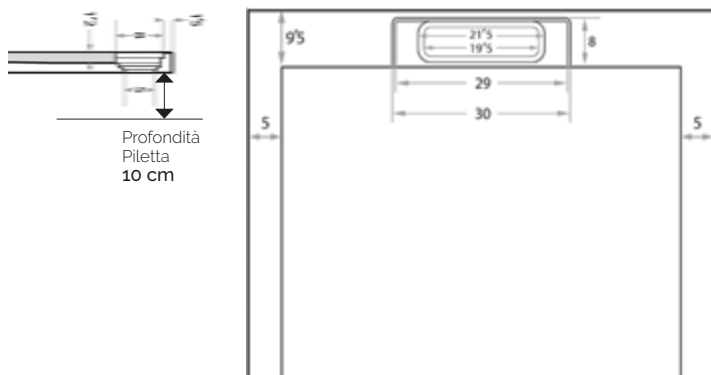

## PIATTO DOCCIA LINEA EMOTION MOD.EUPHORIA RETTANGOLARE

**MATERIALE** Resine di poliestere e cariche minerali  
**FINITURE** Bianco, beige, nero grafite, grigio  
**DIMENSIONI** H 2,4 - 3 cm

**SPECIFICHE** Effetto pietra naturale, resistente, antibatterico, facile da pulire, tagliabile, sistema di drenaggio nascosto, ultraflat h. da 2,4 a 3 cm, installazione sovrapposto o filo pavimento, piletta dedicata (codice 371-3971) non inclusa.

## MISURE DISPONIBILI

179-MER-B080100	Bianco cm 80x100
179-MER-B080120	Bianco cm 80x120
179-MER-B080140	Bianco cm 80x140
179-MER-B080160	Bianco cm 80x160
179-MER-B080180	Bianco cm 80x180
179-MER-B080200	Bianco cm 80x200
179-MER-B090100	Bianco cm 90x100
179-MER-B090120	Bianco cm 90x120
179-MER-B090140	Bianco cm 90x140
179-MER-B090160	Bianco cm 90x160
179-MER-B090180	Bianco cm 90x180
179-MER-B090200	Bianco cm 90x200
179-MER-B100120	Bianco cm 100x120
179-MER-B100140	Bianco cm 100x140
179-MER-C080100	Beige cm 80x100
179-MER-C080120	Beige cm 80x120
179-MER-C080140	Beige cm 80x140
179-MER-C080160	Beige cm 80x160
179-MER-C080180	Beige cm 80x180
179-MER-C080200	Beige cm 80x200
179-MER-C090100	Beige cm 90x100
179-MER-C090120	Beige cm 90x120
179-MER-C090140	Beige cm 90x140
179-MER-C090160	Beige cm 90x160
179-MER-C090180	Beige cm 90x180
179-MER-C090200	Beige cm 90x200
179-MER-C100120	Beige cm 100x120
179-MER-C100140	Beige cm 100x140