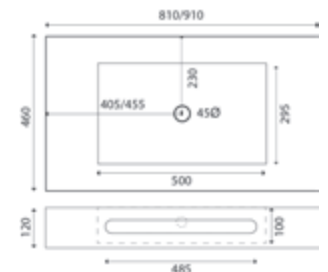

LAVABO LINEA EMOTION MOD. SHARP 01

185-MSH01

MATERIALE Miscela di resine e fibre
FINITURE Bianco matt, Beige matt
SPECIFICHE Installazione sospesa. Vasca centrale / porta asciugamani centrale. Con troppo pieno. Staffe consigliate per installazione art. 214-M2056.

185-MSH01-B080C	Bianco 81x46xh12 porta asciugamani centrale
185-MSH01-B090C	Bianco 91x46xh12 porta asciugamani centrale
185-MSH01-C080C	Beige 81x46xh12 porta asciugamani centrale
185-MSH01-C090C	Beige 91x46xh12 porta asciugamani centrale