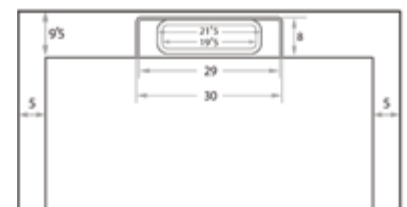

## PIATTO DOCCIA LINEA EMOTION MOD.EUPHORIA RETTANGOLARE

**MATERIALE** Resine di poliestere e cariche minerali  
**FINITURE** Bianco, beige, nero grafite, grigio  
**DIMENSIONI** H 2,4 - 3 cm

**SPECIFICHE** Effetto pietra naturale, resistente, antibatterico, facile da pulire, tagliabile, sistema di drenaggio nascosto, ultraflat h. da 2,4 a 3 cm, installazione sovrapposto o filo pavimento, piletta dedicata (codice 371-3971) non inclusa.