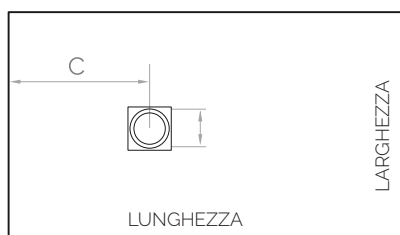

GRIGLIA IN ACCIAIO INOX SERENITY

LARGHEZZA 70/80/90/100	
x LUNGHEZZA 90/100	CENTROFORO C 30cm
x LUNGHEZZA 120	CENTROFORO C 35cm
x LUNGHEZZA 140/150	CENTROFORO C 40cm
x LUNGHEZZA 160/170	CENTROFORO C 45cm
x LUNGHEZZA 180/190/200	CENTROFORO C 50cm
x LUNGHEZZA 220	CENTROFORO C Centrale
LARGHEZZA 120	
LUNGHEZZA 160/220	CENTROFORO C Centrale