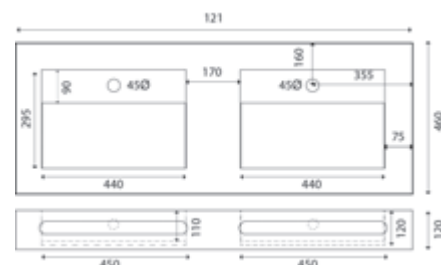

LAVABO LINEA EMOTION MOD. CONFIDENCE 04

185-MCN04

MATERIALE Miscela di resine e fibre minerali
FINITURE Bianco matt, Beige matt
SPECIFICHE Doppia vasca e doppio porta asciugamani. Con fori troppo pieno, hidden drain, foro drenaggio nascosto. Con foro troppo pieno. Installazione sospesa con staffe consigliate art. 214-M2056.