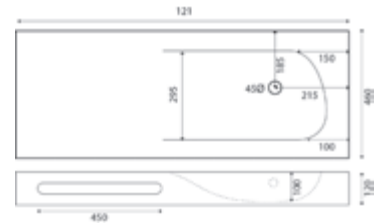

LAVABO LINEA EMOTION MOD. JOY 03

185-MJY03

MATERIALE Miscela di resine e fibre naturali
FINITURE Bianco matt, Beige matt
SPECIFICHE Vasca a destra e porta asciugamani a sinistra. Con foro troppo pieno. Installazione sospesa con staffe consigliate art. 214-M2056.

185-MJY03-B120S	Bianco 121x46xh12 porta asciugamani a SX
185-MJY03-C120S	Beige 121x46xh12 porta asciugamani a SX