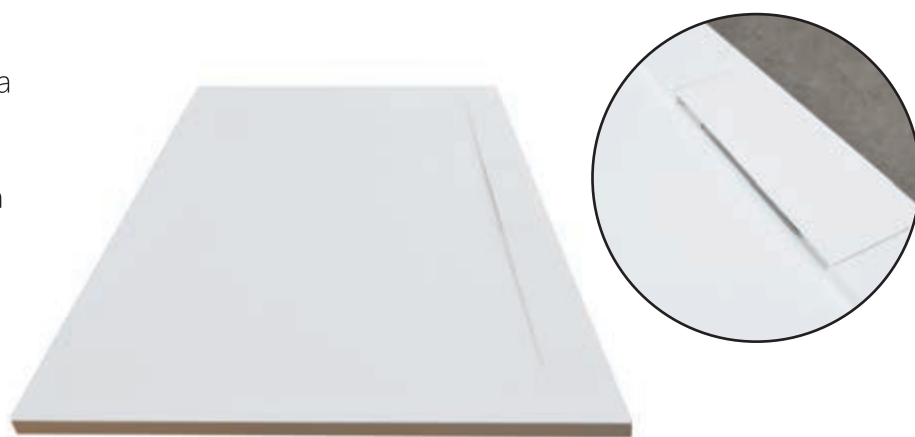

COMING SOON COMING SOON

PIATTO DOCCIA MOD. LATERAL / SHOWER TRAY LATERAL

L'ultima versione dell'Euphoria con scarico nascosto su lato lungo del piatto doccia, pronto per essere installato in qualsiasi bagno.

The latest version of Euphoria with concealed discharge on the long side of the shower tray, ready to be installed in any bathroom.

ANTIBATTERICO
ANTIBACTERIAL

FACILE PULIZIA
EASY TO CLEAN

BASSA POROSITA'
NON-POROUS

FACILE INSTALLAZIONE
EASY TO INSTALL

TAGLIABILE
CAN BE CUT

LEGGERO
LIGHT

CERTIFICATO
CERTIFIED