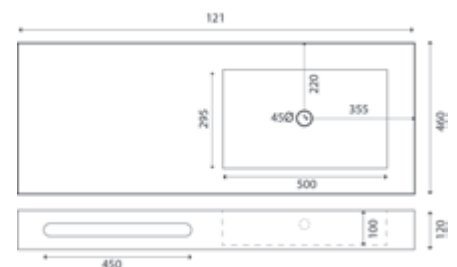

LAVABO LINEA EMOTION MOD. SHARP 03

185-MSH03

MATERIALE Miscela di resine e fibre minerali
FINITURE Bianco matt, Beige matt
SPECIFICHE Vasca a destra e porta asciugamani a sinistra. Con foro troppo pieno. Installazione sospesa con staffe consigliate art. 214-M2056.

185-MSH03-B120S	Bianco 121x46xh12 porta asciugamani a SX
185-MSH03-C120S	Beige 121x46xh12 porta asciugamani a SX