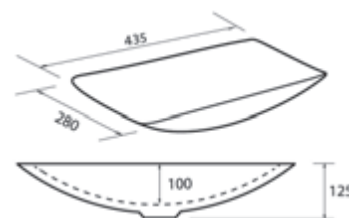

LAVABO D'APPOGGIO LINEA EMOTION MOD. SIMPATHY

185-MSI

MATERIALE Miscela di resine e fibre minerali
FINITURE Bianco matt, Beige matt
SPECIFICHE Installazione ad appoggio senza troppopieno. Abbinabile alla Base Emotion art. 185-MZB.