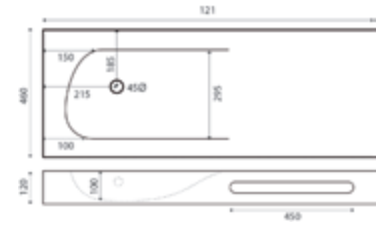

LAVABO LINEA EMOTION MOD. JOY 02

185-MJY02

MATERIALE Miscela di resine e fibre naturali
FINITURE Bianco matt, Beige matt
SPECIFICHE Vasca a sinistra e porta asciugamani a destra. Con foro troppo pieno. Installazione sospesa con staffe consigliate art. 214-M2056.

185-MJY02-B120D	Bianco 121x46xh12 porta asciugamani a DX
185-MJY02-C120D	Beige 121x46xh12 porta asciugamani a DX