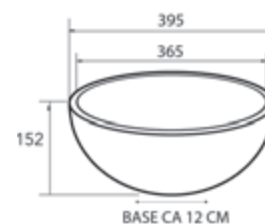

LAVABO D'APPOGGIO LINEA EMOTION MOD. SENSE

185-MSE

MATERIALE Miscela di resine e fibre naturali
FINITURE Bianco Matt, Beige matt
SPECIFICHE Installazione ad appoggio senza troppopieno. Abbinabile alla Base Emotion art. 185-MZB.