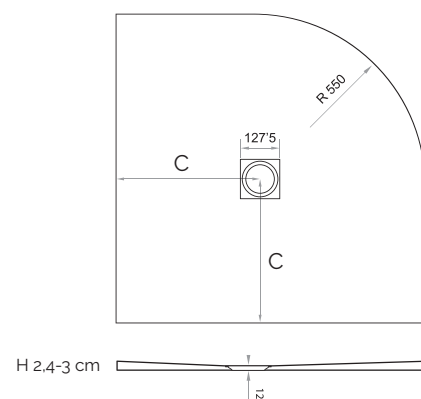

PIATTO DOCCIA LINEA EMOTION MOD. SERENITY ANGOLARE

MATERIALE Resine di poliestere e cariche minerali
FINITURE Bianco, beige, nero grafite, grigio
DIMENSIONI H 2,4 - 3 cm

SPECIFICHE Effetto pietra naturale, resistente, antibatterico, facile da pulire, tagliabile. Ultraflat h. da 2,4 a 3 cm, griglia in acciaio inox inclusa, installazione sovrapposto o filo pavimento, piletta non inclusa (consigliate 371-395; 371-397; 371-G150552)

179-MSA-B080	Bianco cm 80 x 80	C cm 31,5
179-MSA-B090	Bianco cm 90 x 90	C cm 35
179-MSA-B100	Bianco cm 100 x 100	C cm 42
179-MSA-C080	Beige cm 80 x 80	C cm 31,5
179-MSA-C090	Beige cm 90 x 90	C cm 35
179-MSA-C100	Beige cm 100 x 100	C cm 42
179-MSA-G080	Grigio cm 80 x 80	C cm 31,5
179-MSA-G090	Grigio cm 90 x 90	C cm 35
179-MSA-G100	Grigio cm 100 x 100	C cm 42
179-MSA-N080	Nero cm 80 x 80	C cm 31,5
179-MSA-N090	Nero cm 90 x 90	C cm 35
179-MSA-N100	Nero cm 100 x 100	C cm 42

Serenity