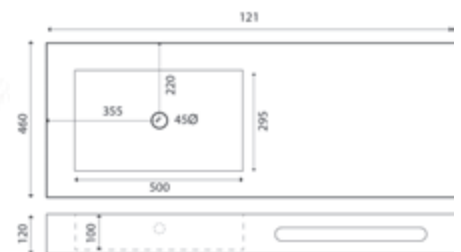

LAVABO LINEA EMOTION MOD. SHARP 02

185-MSH02

MATERIALE Miscela di resine e fibre naturali
FINITURE Bianco matt, Beige matt
SPECIFICHE Vasca a sinistra e porta asciugamani a destra. Con foro troppo pieno. Installazione sospesa con staffe consigliate art. 214-M2056.

185-MSH02-B120D	Bianco 121x46xh12 porta asciugamani a DX
185-MSH02-C120D	Beige 121x46xh12 porta asciugamani a DX